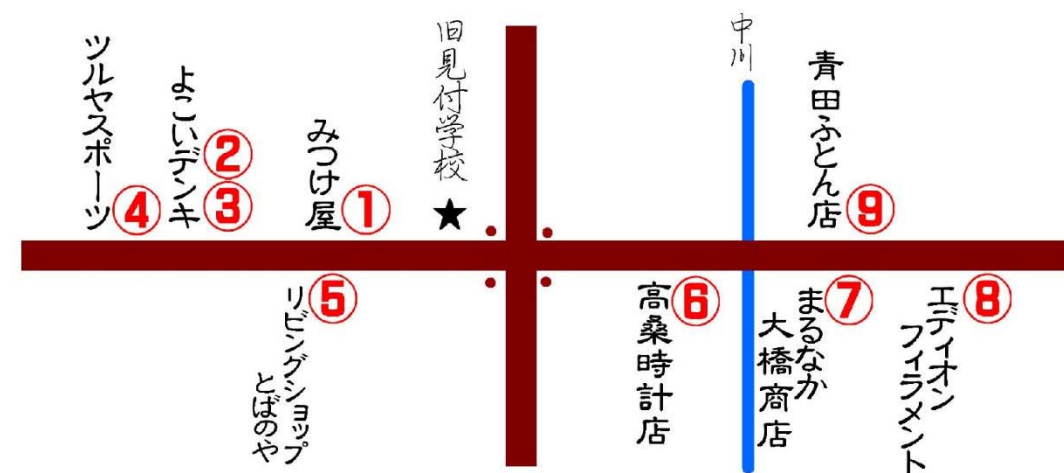

【お問い合わせ先】 見付宿たのしい文化展 事務局
 (寺田) 090-3155-9656 (伊藤) 090-1430-3680
 (高田) 080-1604-2240

演奏・パフォーマンス

※屋外でのパフォーマンスは、雨天中止

場所	時間	4日(土曜日)	5日(日曜日)
JA遠州中央 見付支店前 駐車場	10:00~11:00		加藤 和幸 歴史検定表彰式・しっぺいダンス
	11:00~12:00	浜北 ベンチャーズ	ミモザズ
	12:00~13:00	MAST 華将と真澄	伊藤 真司
	13:00~14:00	創作和太鼓 「風神」	大塚 友紀
	14:00~15:00	磐田西高校 ダンス部	空色のくれよん H.W.C (ハートウォームカンパニー) 赤いトーマス
総社 社務所	13:30~14:30		薩摩琵琶演奏・体験 山崎光瑤
旧見付学校	10:30~11:00		ハンドベル演奏 県立袋井特別支援学校
	11:00~12:00	オカリナアンサンブル バーバラ	
	13:00~14:00	紙芝居 磐田紙芝居の会	紙芝居 磐田紙芝居の会
	14:00~15:00		ゴスペルコーラス ノワール
旧見付学校前広場	11:00~12:00		ハーモニカアンサンブル
	終 日	たくみ投げ銭ライブ たくみ おおむら	たくみ投げ銭ライブ たくみ おおむら
☆表彰式 見付交流センター	13:00~13:30		裸祭り写真展表彰式
JA遠中見付支店前ステージ	11:00~11:30		歴史検定表彰式

コラボ ショップ いわた in見付

1つの扉で2つのお店

…コラボショップ…

楽しい文化展の日に、
見付のお店屋さんの中で、学生さんや起業家の方がお店を開く。
行き慣れないお店をのぞきながら文化展を楽しむ。
ぜひ、足を運んで下さい。

コラボショップいわた in見付 お店マップ collaboration-shop Iwata

<p>③ よこいデンキ ココン ネイルアートのお店です。 一度指先の オシャレを体験 してみませんか? </p>	<p>② 似顔絵 似顔絵描きが 上手に素早く あなたを コピーします。 </p>	<p>① みつけ屋 草木染工房 ファブリック鈴忠 環境にやさしい自然の 色合いと歴史浪漫 戦国情緒を お楽しみ下さい。 </p>
<p>④ ツルヤスポーツ 森の木 無添加で安全、 自然派の手作り シフォンケーキを めしあがれ。 </p>	<p>⑤ リビングショップ とばのや Westore 西高 あんこイッパイの とってもおいしい 西高オリジナル どら焼きです。 </p>	<p>⑥ 高桑時計店 レーザー工房 イサーム オリジナルしっぺいグッズと 手作小物を 販売して おります。 </p>
<p>⑨ 青田ふとん店 城山中 手芸部 日用品を中心に1つつ 丁寧に 作りました。 ぜひ来て下さい。 </p>	<p>⑧ EDION×フィラメント くんたの家 手作りのエコバックや ギャルソンエプロンなど かわいい小物を 販売します。 </p>	<p>⑦ まるなか大橋商店 カネ長水産 福田港でとれた 新鮮でおいしい 「しらす」を 販売します。 </p>

文化展特別企画 **見付宿再発見!**

■ **見付の歴史を巡るツアー**

～見付ふれあいガイドプレゼント～

日時：11月4日(土) 13時30分 出発

◆「見付の小路を巡る」コース いこい茶屋(本部)集合
名前の付いた小路や無名の小路を歩きながら、

寺社や土蔵などを巡ります。(約1時間)

見付の隠れた歴史スポットを熟練ガイドの
解説と共に歩きます。ぜひご参加ください!

参加費無料!