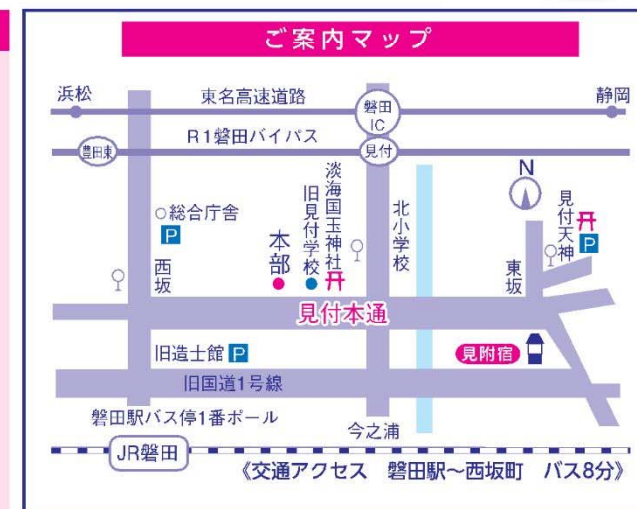

★4日(土) 5日(日)

JA 遠州中央
見付支店前ステージに
しっぺいも来るよ!
(5日(日)11:00頃)

■折紙の独楽作り

■松ぼっくりクリスマスツリー作り

■ミサンガ作り

■キャンディーボックス作り

総社 社務所前のこども広場や
旧見付学校周辺では、ハンドベル
演奏、紙芝居など! 戦車(乗り物)
・5日(日)のみも来るよ!

塔之壇公園のカフェ
では木の実をひろって
遊ぶワークショップ
もやるよ!

見付宿お食事処・お土産処

- A 又一庵 菓子
- B みつけ屋 大判焼
- C 大原屋 うなぎ
- D 井口製菓 菓子
- E みのぐち 中華
- F 元町珈琲 磐田見付の離れ 珈琲軽食

見付宿案内マップ

たのしくまわろう!

見付散策 ホットひとやすみ
このマークがある場所は飲食ありのお店です
お食事・ティータイムはここでひとやすみ! 1日ゆっくり散策をお楽しみください!

町をのんびり歩きながら
展示やショップを
楽しんでね!