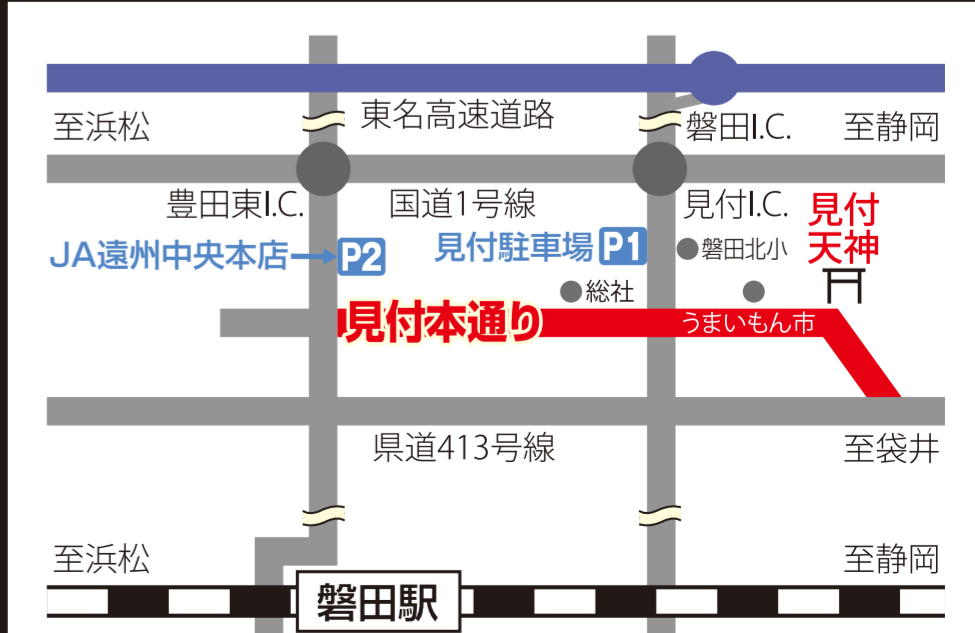

令和6年

9月7日(土) 8日(日)

フォトコンテスト
[詳細はガイドブックをご覧ください]

スタンプラリー
[詳細はガイドブックをご覧ください]

矢奈比賣様のおもてなし
[総社にて出店] 9/8(日)

第10回 いわた俳句大会
[詳細はガイドブックをご覧ください]

※本年は一般の観客の方は安全対策の為に拝殿の濡縁に上がっての見学は出来ません。
※写真撮影およびフォトコンテスト応募の際は、被写体のプライバシーに十分ご配慮し、ご参加ください。

交通のご案内

※ご来場の際は公共交通機関をご利用下さい。大会当日は見付宿場通り周辺は車両通行止めとなります。

【電車・バス】東からJR新幹線掛川駅のりかえ磐田駅下車
西からJR新幹線浜松駅のりかえ磐田駅下車
JR磐田駅前バスターミナル2番のりば
遠鉄バス「30 ららぽーと磐田・山東」行き「西坂町」下車
または「80 磐田営業所」行き「新通町」または「見付」下車
【車】東名高速道路・磐田インターより約5分

臨時駐車場のご案内
P1見付駐車場、P2JA遠州中央本店に臨時駐車場を用意しました。係員の指示に従ってご利用下さい。

見付天神裸祭保存会 詳細はこちらからご確認下さい。▶