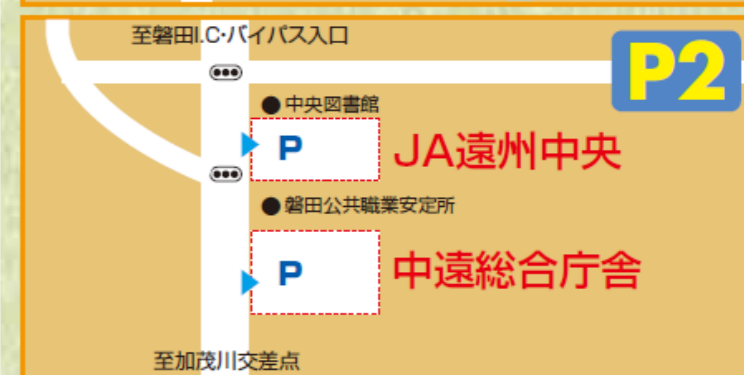

# 裸祭会場はこちら 磐田市見付エリア までの交通アクセス

## 交通規制 9月23日(土) 18:00 ▶ 24日(日) 1:00(午前)

◎大祭当日は、見付本通り周辺は車両通行止めとなります。公共交通機関をご利用ください。

🚗 **臨時タクシー乗り場・新設** \*お帰りの祭は、是非ご利用ください。

【車】  
東名高速道路・磐田インターより約5分

【電車・バス】  
東から:JR新幹線掛川駅のりかえ磐田駅下車  
西から:JR新幹線浜松駅のりかえ磐田駅下車  
JR磐田駅前バスターミナル2番のりば  
遠鉄バス「磐田市立病院・神増原」・「磐田市立病院・山梨」行き  
遠鉄バス「富士見町・磐田市立病院」行き「見付」下車

## 交通規制のお願い

9月23日(土) 18:00~24日(日) 1:00(午前)まで左記の様に裸祭の為の交通規制が実施されます。この規制内の進入は禁止させて頂くとともに、万が一18:00~1:00の時間内で事故等が発生しますと大変厳しい処罰になります。交通規制内に住宅や駐車場をお持ちの方はご理解頂きます様お願い致します。

**駐車場案内** 係員の指示に従ってご利用下さい。

⚠️ **大祭へご来場(見物・見学)のみなさまへ!!**