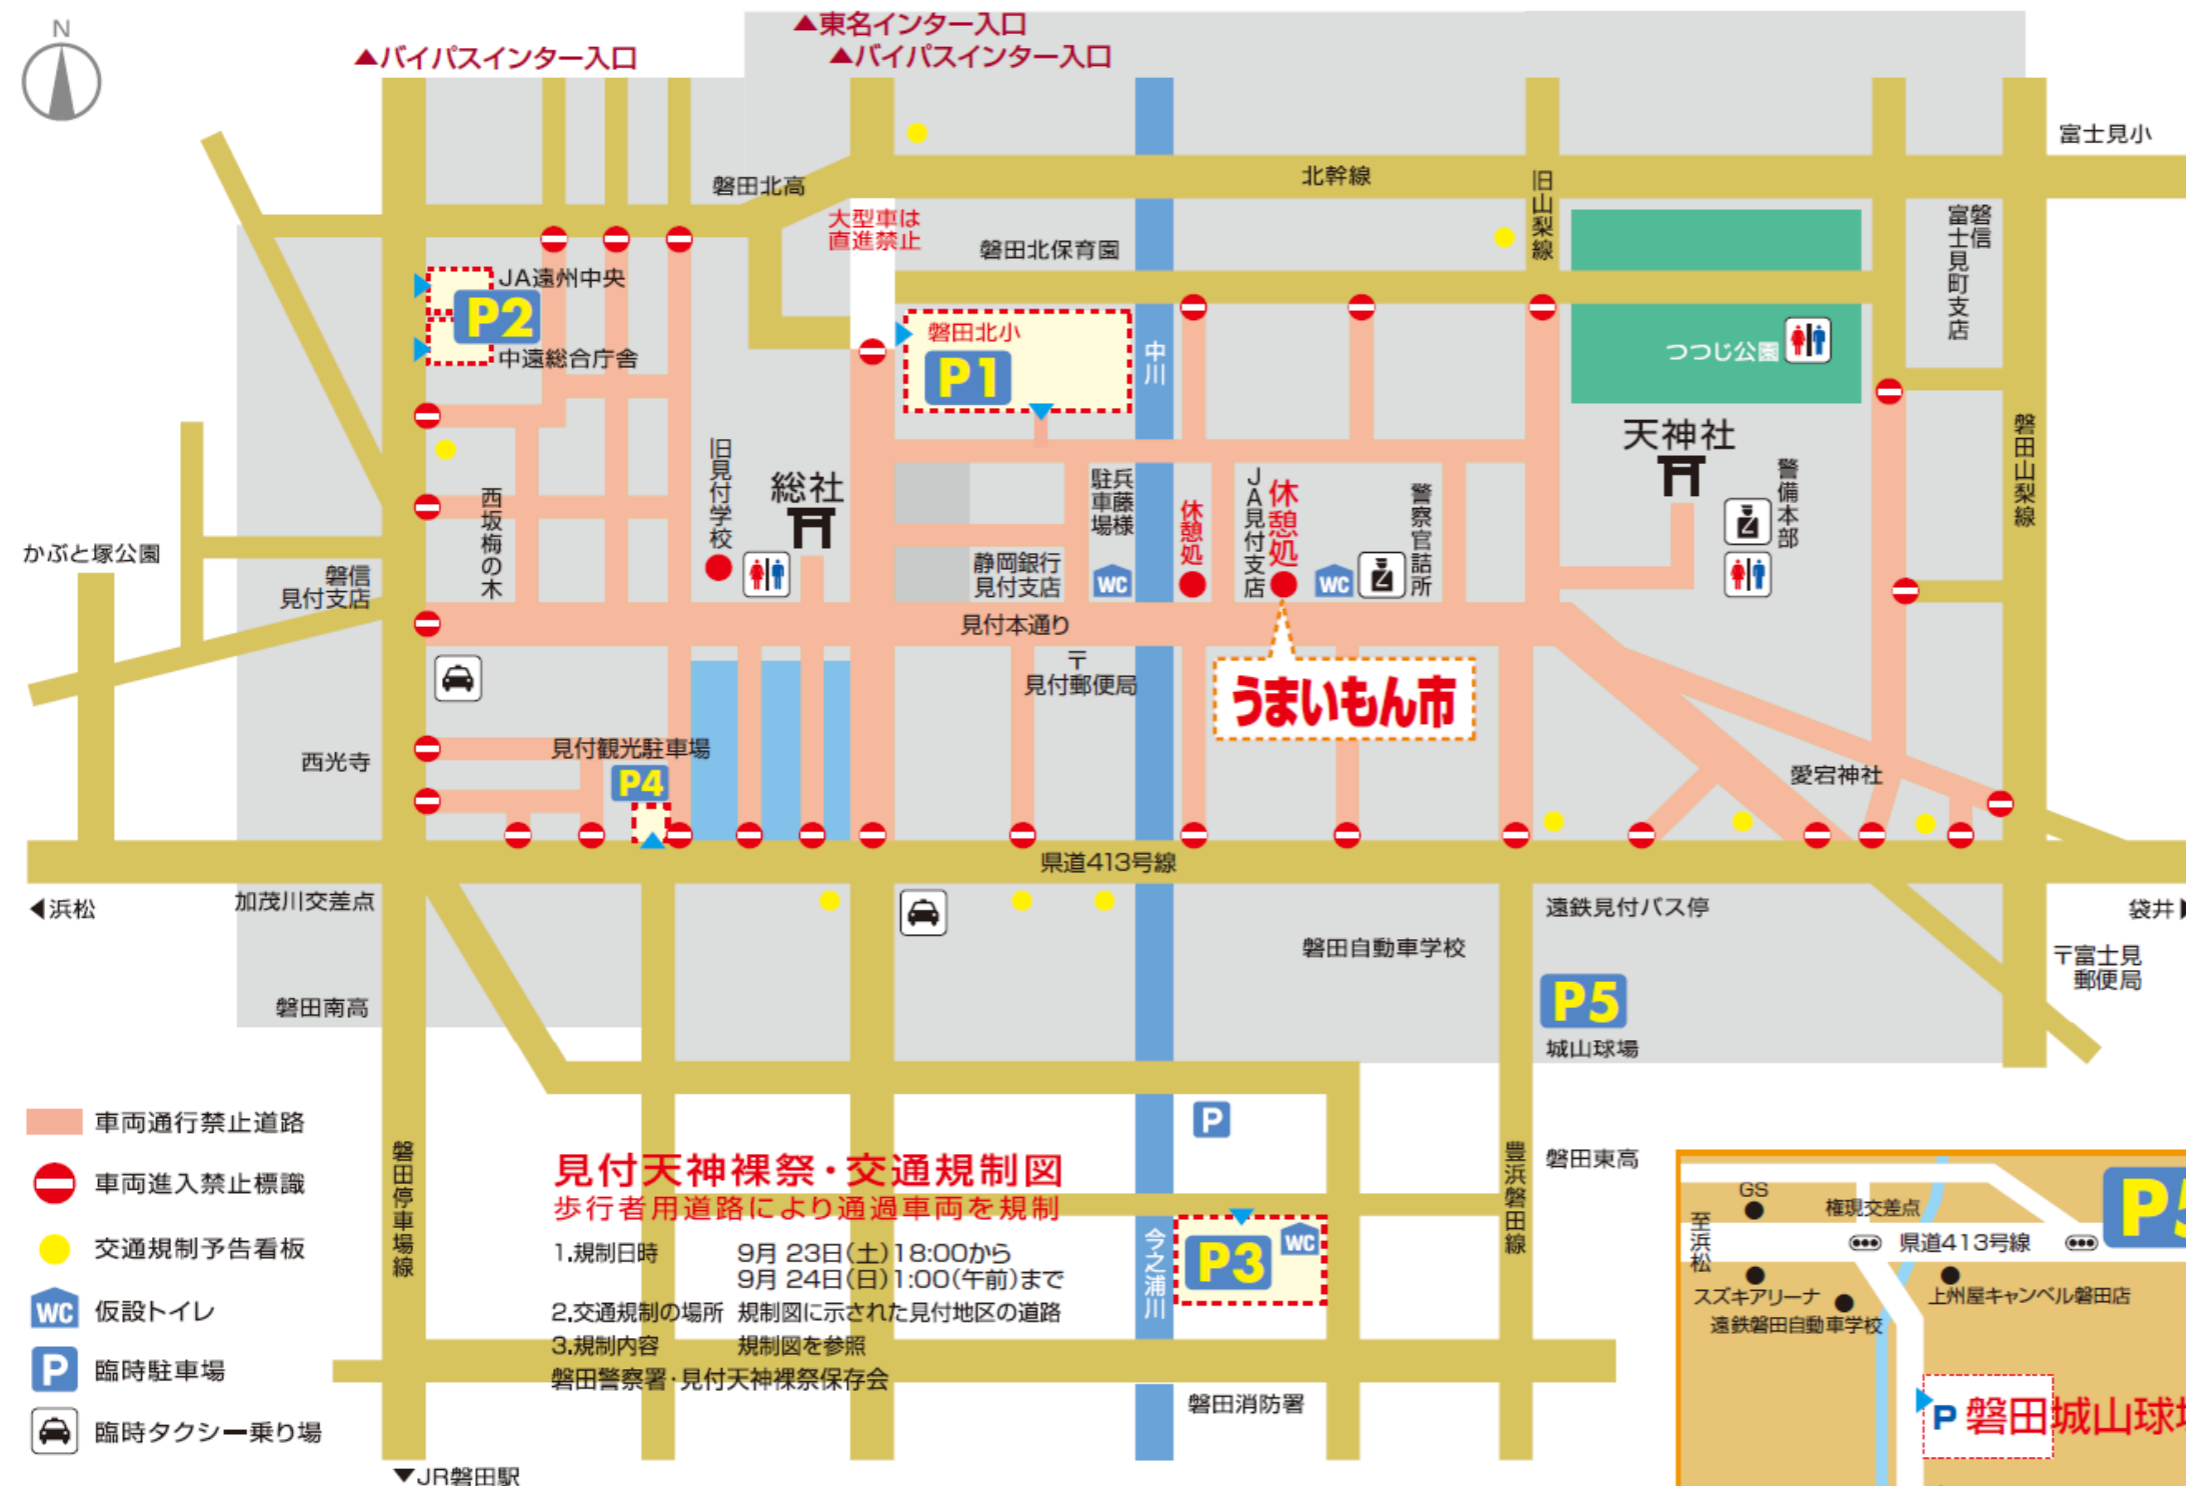

# 裸祭会場はこちら 磐田市見付エリア までの交通アクセス

## 交通規制 9月23日(土) 18:00 ▶ 24日(日) 1:00(午前)

◎大祭当日は、見付本通り周辺は車両通行止めとなります。公共交通機関をご利用ください。

🚗 **臨時タクシー乗り場・新設** \*お帰りの祭は、是非ご利用ください。

【車】  
東名高速道路・磐田インターより約5分

【電車・バス】  
東から:JR新幹線掛川駅のりかえ磐田駅下車  
西から:JR新幹線浜松駅のりかえ磐田駅下車  
JR磐田駅前バスターミナル2番のりば  
遠鉄バス「磐田市立病院・神増原」・「磐田市立病院・山梨」行き  
遠鉄バス「富士見町・磐田市立病院」行き「見付」下車

## 交通規制のお願い

9月23日(土) 18:00~24日(日) 1:00(午前)まで左記の様に裸祭の為の交通規制が実施されます。この規制内の進入は禁止させて頂くとともに、万が一18:00~1:00の時間内で事故等が発生しますと大変厳しい処罰になります。交通規制内に住宅や駐車場をお持ちの方はご理解頂きます様お願い致します。

**駐車場案内** 係員の指示に従ってご利用下さい。

⚠️ **大祭へご来場(見物・見学)のみなさまへ!!**